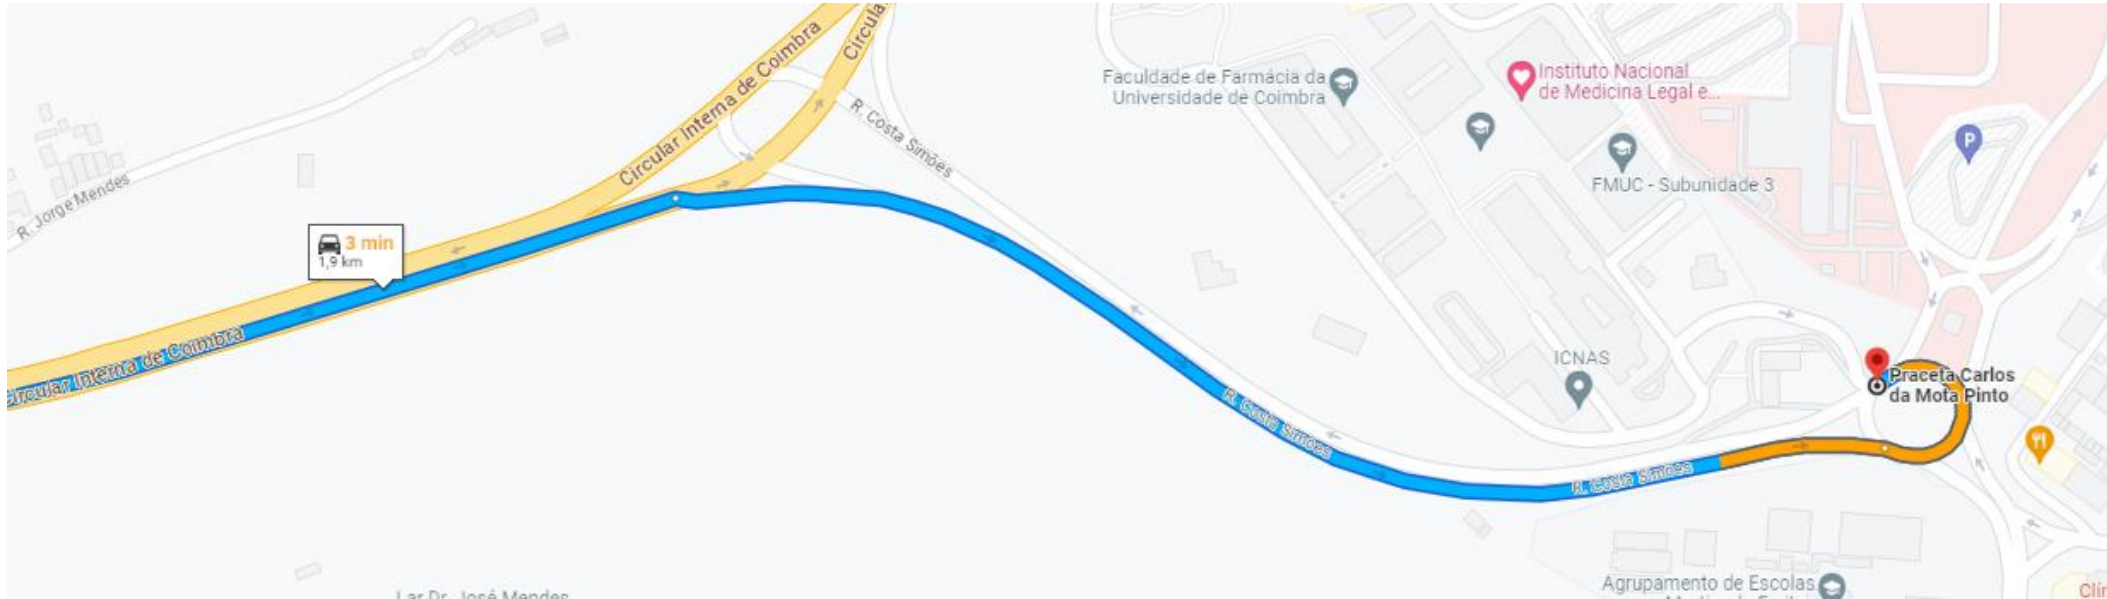

# Como chegar?

O circuito a seguir apresentado é justificado pelo motivo de existência de obras na região de Coimbra, as quais dificultam a circulação.

O Local para estacionamento foi gentilmente cedido pela Reitoria da Universidade de Coimbra.

## Indicações para acesso ao INMLCF via Circular Interna de Coimbra

Na Praceta Carlos da Mota Pinto optar pela terceira saída. **Ver imagem à esquerda.** Atenção à saída, NÃO é a saída que indica Viseu, MAS SIM a rua mais estreita que se encontra à direita, como indicado na seta da imagem.